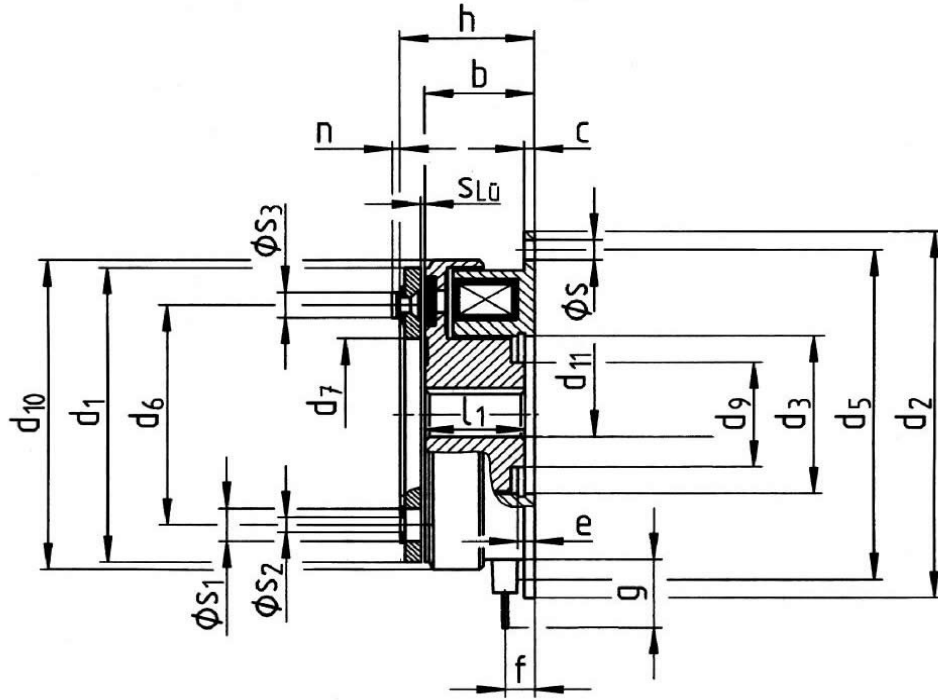

AKIM BASKILI KAVRAMA

ABK 1.3 SERİSİ

ÖLÇÜLER

	e	f	g	h	i	k	l	l1	m	n	s	s1	s2	s3	sLü
ABK-01	3,5	5,5	400	28	31,5	43	15	22	5	1,4	4X4,5	3X6,3	3X3,1	3X5,5	0,2
ABK-02	4,3	6,5	400	31	35	51	20	24	6	1,7	4X5,5	3X8	3X4,1	3X7	0,2
ABK-03	5	6,5	400	35,9	35,9	60,9	25	27	6	2,1	4X6,6	3X10,5	3X5,15	3X9	0,2
ABK-04	5,5	7,1	400	40,5	40,5	70,5	30	30	10	2,5	4X6,6	3X12	3X6,1	3X10	0,3
ABK-05	6	8,6	400	46,5	46,5	84,5	38	34	10	3	4X9	3X15	3X8,2	3X13	0,3
ABK-06	7	12,4	400	55,4	55,4	103	48	40	15	4	4X9	3X18	3X10,2	3X16	0,5
ABK-07	8	14,9	400	63,9	63,9	119	55	47	20	4,3	4X11	4X22	4X12,2	4X20	0,5

Ölçüler mm'dir