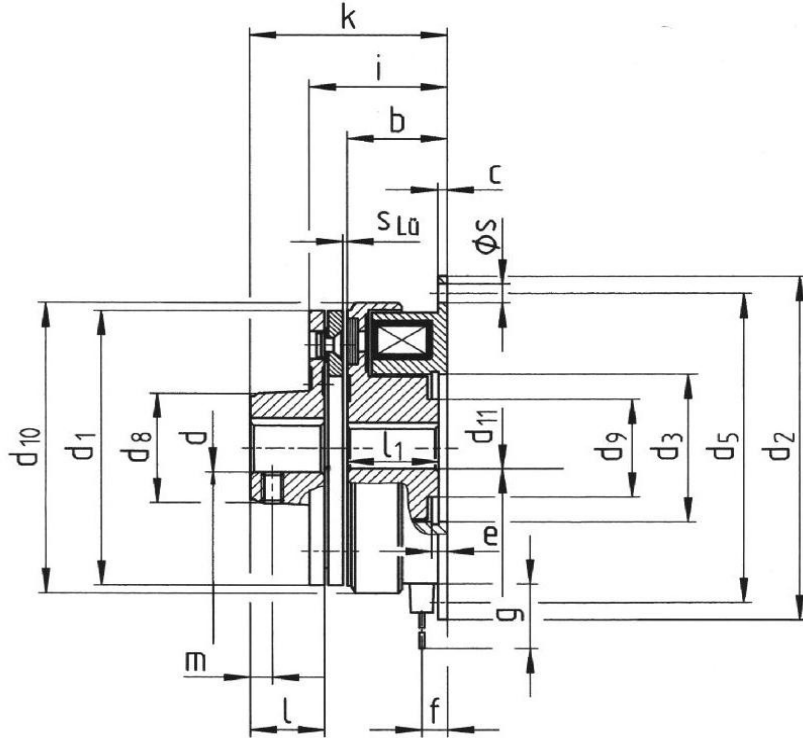

AKIM BASKILI KAVRAMA

ABK 1.1 SERİSİ

ÖLÇÜLER

	Tork (Nm)	b	c	d h7 min	d h7 max	d1 h8	d2 h9	d3 H8	d5	d6	d7	d8	d9	d10	d11 h7 min	d11 h7 max
ABK-01	7,5	24	2	10	17	63	80	35	72	46	34,5	27	23	68	10	17
ABK-02	15	26,5	2,5	10	20	80	100	42	90	60	41,7	32	28,5	85,5	12	25
ABK-03	30	30	3	14	30	100	125	52	112	76	51,5	42	40	107	15	30
ABK-04	60	33,5	3,5	14	35	125	150	62	137	95	61,5	49	45	134	20	40
ABK-05	120	37,5	4	20	45	160	190	80	175	120	79,5	65	62	170	25	50
ABK-06	240	44	5	25	60	200	230	100	215	158	99,5	83	77	214	25	65
ABK-07	480	51	6	25	80	250	290	125	270	210	125	105	100	267	30	80

Ölçüler mm'dir