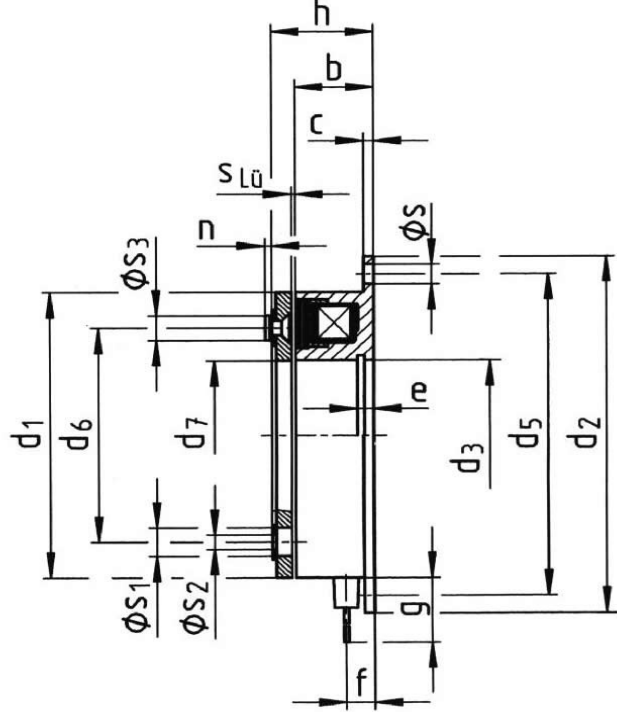

AKIM BASKILI FREN

ÖLÇÜLER

ABF 1.2 SERİSİ

ABF 1.3 SERİSİ

	f	g	h	i	k	l	m	n	s	s1	s2	s3	sLü
ABF-01	5,5	400	22	25,5	37	15	5	1,4	4x4,5	3x6,3	3x3,1	3x5,5	0,16
ABF-02	6,5	400	24,5	28,5	44,5	20	6	1,7	4x5,5	3x8	3x4,1	3x7	0,16
ABF-03	6,5	400	27,9	32,9	52,9	25	6	2,1	4x6,6	3x10,5	3x5,15	3x9	0,16
ABF-04	7,1	400	31	37	61	30	10	2,5	4x6,6	3x12	3x6,1	3x10	0,2
ABF-05	8,6	400	35	42	73	38	10	3	4x9	3x15	3x8,2	3x13	0,2
ABF-06	12,4	400	41,4	50,4	89,4	48	15	4	4x9	3x18	3x10,2	3x16	0,2
ABF-07	14,9	400	47,9	58,9	102,9	55	20	4,3	4x22	4x22	4x12,2	4x20	0,3

Ölçüler mm'dir