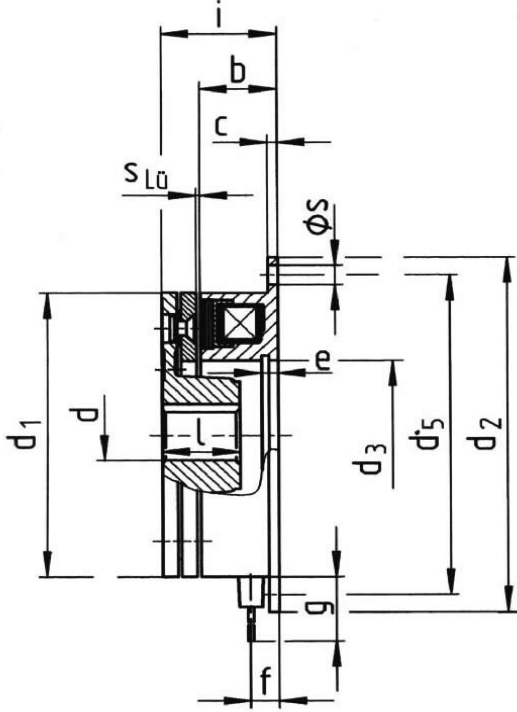

AKIM BASKILI FREN

ÖLÇÜLER

ABF 1.2 SERİSİ

ABF 1.3 SERİSİ

	f	g	h	i	k	l	m	n	s	s1	s2	s3	sLü
ABF-01	5,5	400	22	25,5	37	15	5	1,4	4x4,5	3x6,3	3x3,1	3x5,5	0,16
ABF-02	6,5	400	24,5	28,5	44,5	20	6	1,7	4x5,5	3x8	3x4,1	3x7	0,16
ABF-03	6,5	400	27,9	32,9	52,9	25	6	2,1	4x6,6	3x10,5	3x5,15	3x9	0,16
ABF-04	7,1	400	31	37	61	30	10	2,5	4x6,6	3x12	3x6,1	3x10	0,2
ABF-05	8,6	400	35	42	73	38	10	3	4x9	3x15	3x8,2	3x13	0,2
ABF-06	12,4	400	41,4	50,4	89,4	48	15	4	4x9	3x18	3x10,2	3x16	0,2
ABF-07	14,9	400	47,9	58,9	102,9	55	20	4,3	4x22	4x22	4x12,2	4x20	0,3

Ölçüler mm'dir