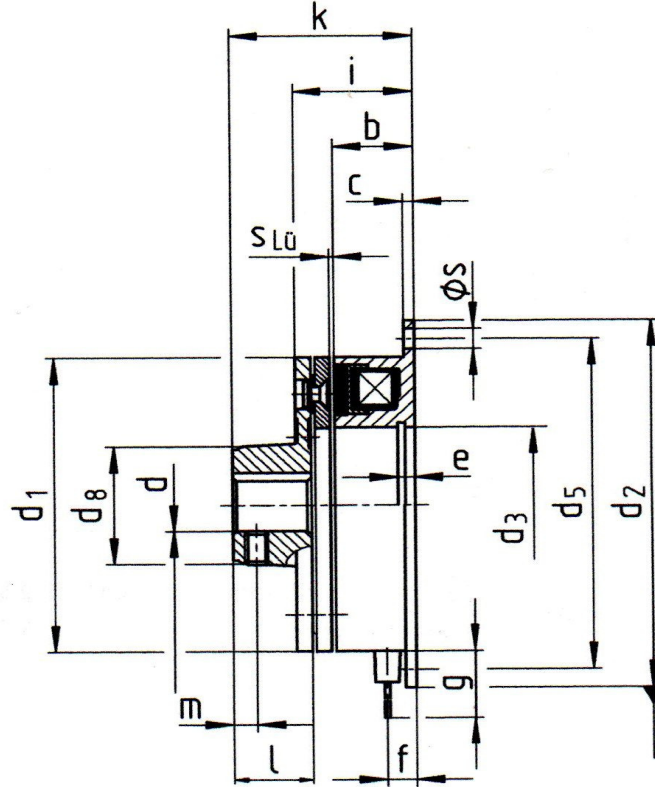

AKIM BASKILI FREN

ABF 1.1 SERİSİ

ÖLÇÜLER

	Tork (Nm)	b	c	d h7 min	d h7 max	d1 h8	d2 h9	d3 H8	d5	d6	d7	d8	e
ABF-01	7,5	18	2	10	17	63	80	35	72	4,6	34,5	27	3,5
ABF-02	15	20	2,5	10	20	80	100	42	90	60	41,7	32	4,3
ABF-03	30	22	3	14	30	100	125	52	112	76	51,5	42	5
ABF-04	60	24	3,5	14	35	125	150	62	137	95	61,5	49	5,5
ABF-05	120	26	4	20	45	160	190	80	175	120	79,5	65	6
ABF-06	240	30	5	25	60	200	230	100	215	158	99,5	83	7
ABF-07	480	35	6	25	80	250	290	125	270	210	125	105	8

Ölçüler mm'dir